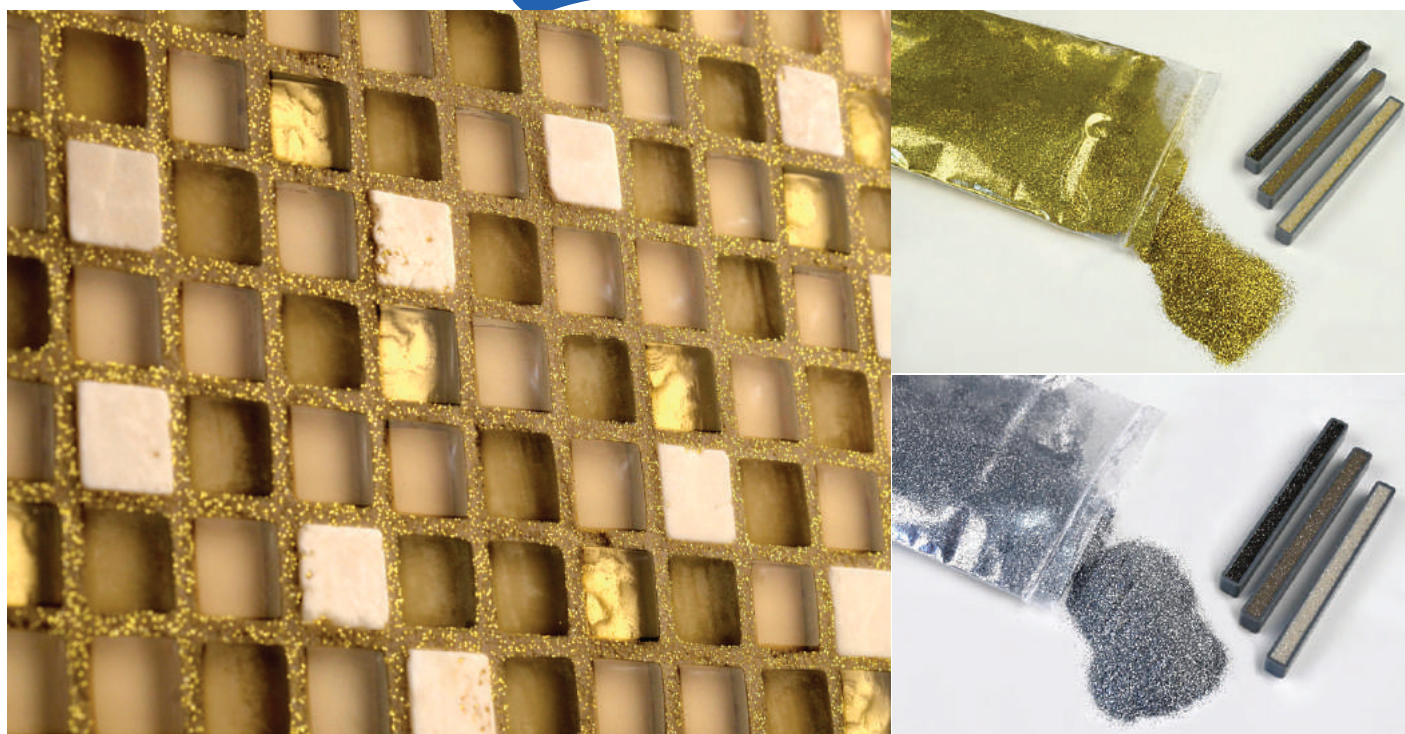

Starlike® EVO - Glitter | Purpurinas

Produto	Cores	Artigo	Aditivo para:	Emb.	€/Emb.
    +	GALAXY	STRGLX0150	STARLIKE 5KG	150gr	€ 30,15/ 150gr
	GALAXY	STRGLX0075	STARLIKE 2,5KG	75gr	€ 24,10/ 75gr
	GALAXY	STRGLX0030	STARLIKE 1KG	30gr	€ 13,60/ 30gr
    +	SPOTLIGHT	STRSPL0150	STARLIKE 5KG	150gr	€ 30,15/150gr
	SPOTLIGHT	STRSPL0075	STARLIKE 2,5KG	75gr	€ 24,10/ 75gr
	SPOTLIGHT	STRSPL0030	STARLIKE 1KG	30gr	€ 13,60/ 30gr
    +	GOLD	STRGLD0150	STARLIKE 5KG	150gr	€ 45,20/ 150gr
	GOLD	STRGLD0075	STARLIKE 2,5KG	75gr	€ 36,15/ 75gr
	GOLD	STRGLD0030	STARLIKE 1KG	30gr	€ 21,05/ 30gr
    +	NIGHT VISION	STRNGV0400	STARLIKE 5KG	400gr	€ 180,55 / 400gr
	NIGHT VISION	STRNGV0200	STARLIKE 2,5KG	200gr	€ 144,40 / 200gr