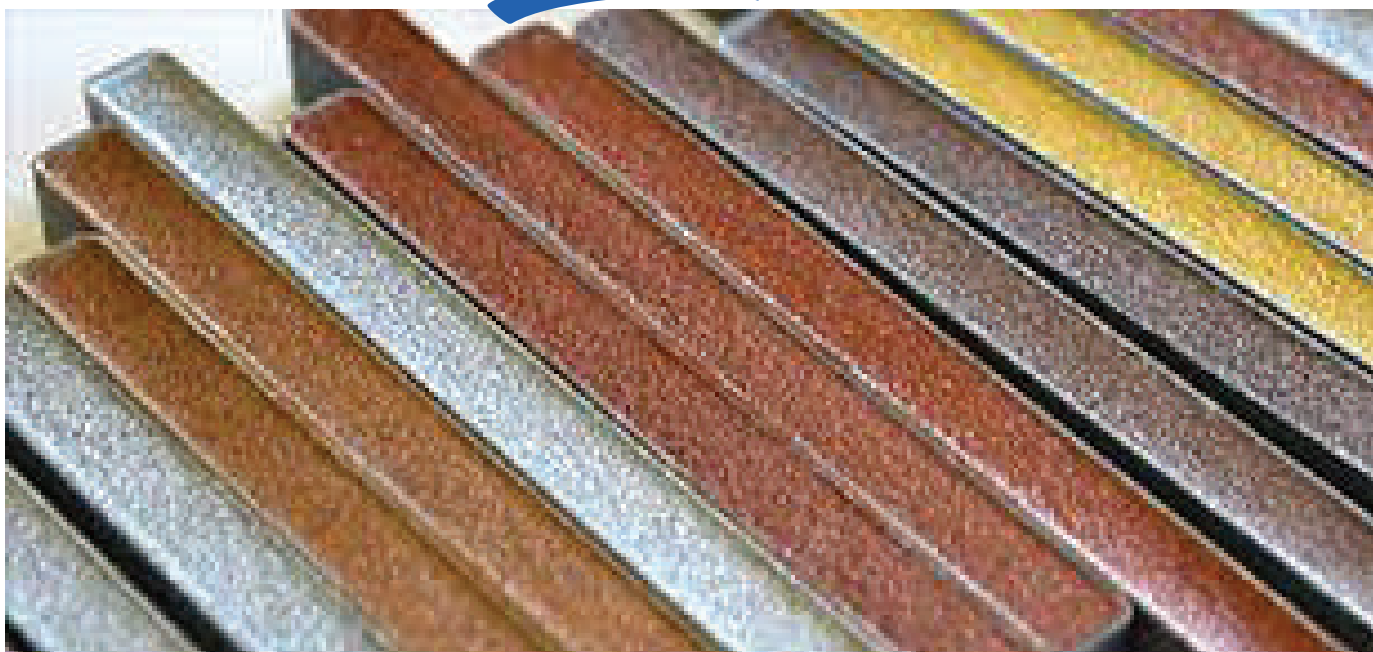

Starlike® EVO - Metallic Collection

Produto	Cores	Artigo	Aditivo para:	Emb.	€/Kg	€/Emb.
	113 NEUTRO	STEVONTR0005		5 kg	€ 22,55	€ 112,75 / 5kg
	113 NEUTRO	STEVONTR02.5		2,5kg	€ 25,10	€ 62,75 / 2,5kg
+						
	PLATINUM	STRPLT0200	NEUTRO 5KG	200gr		€ 60,25 / 200gr
	PLATINUM	STRPLT0100	NEUTRO 2,5KG	100gr		€ 48,15 / 100gr
	SHINING GOLD	STRSHG0200	NEUTRO 5KG	200gr		€ 45,15 / 200gr
	SHINING GOLD	STRSHG0100	NEUTRO 2,5KG	100gr		€ 36,15 / 100gr
	COOPER	STRCPP0200	NEUTRO 5KG	200gr		€ 60,25 / 200gr
	COOPER	STRCPP0100	NEUTRO 2,5KG	100gr		€ 48,15 / 100gr
	RUSTY	STRRST0200	NEUTRO 5KG	200gr		€ 45,15 / 200gr
	RUSTY	STRRST0100	NEUTRO 2,5KG	100gr		€ 36,15 / 100gr
	BRONZE	STRBRZ0200	NEUTRO 5KG	200gr		€ 45,15 / 200gr
	BRONZE	STRBRZ0100	NEUTRO 2,5KG	100gr		€ 36,15 / 100gr